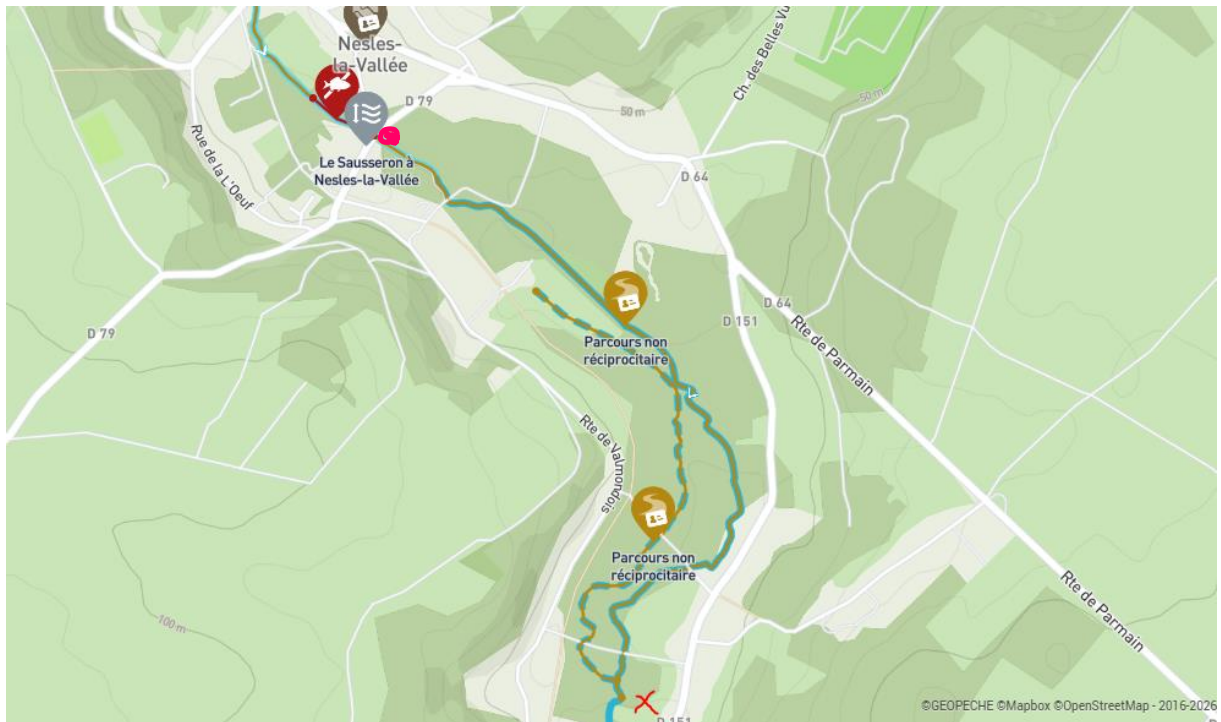

Parcours de Nesles la Vallée à Valmondois

X Fin de parcours

Nesles la vallée, rue de Pontoise, au Pont de Pontoise, descendre rive droite vers Valmondois