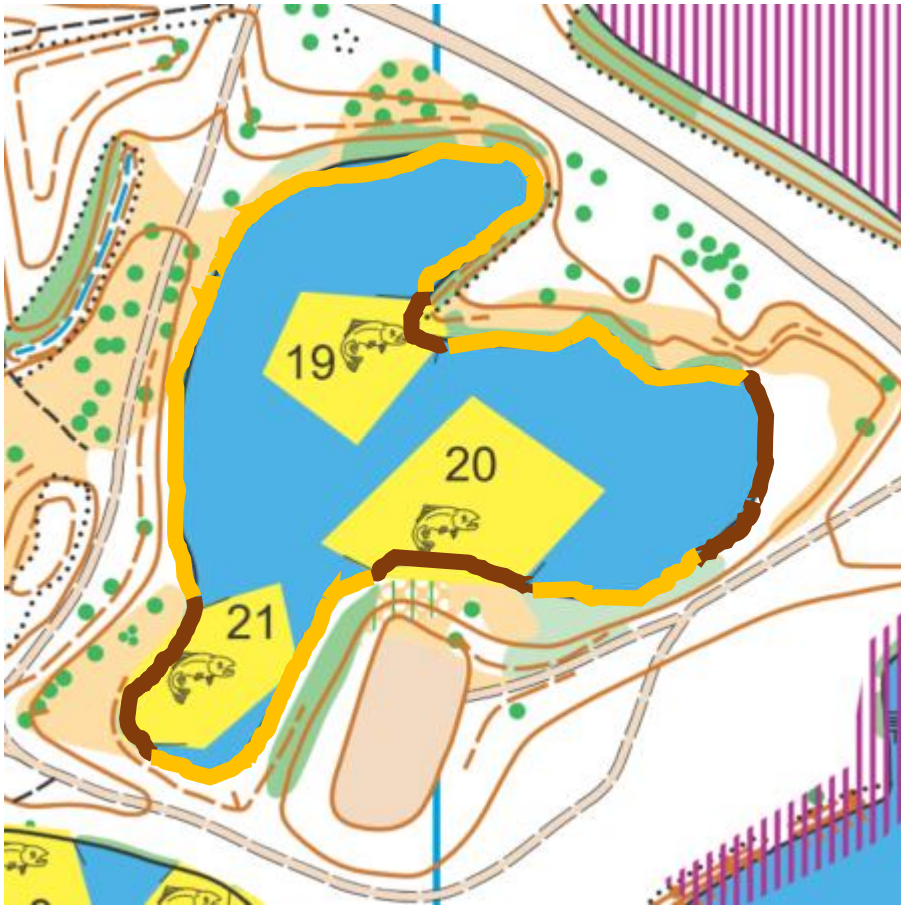

### Étang de la Ferme :

**Float tube autorisé du 30 avril au 30 janvier (avant 10h et après 19h de mai à aout)**

## Etang des Galets :

Float tube autorisé du 1er octobre au 30 janvier

## Etang la Goujonnaise :

Float tube autorisé du 30 avril au 30 janvier (avant 10h et après 19h de mai à aout)

## Etang de la Folie :