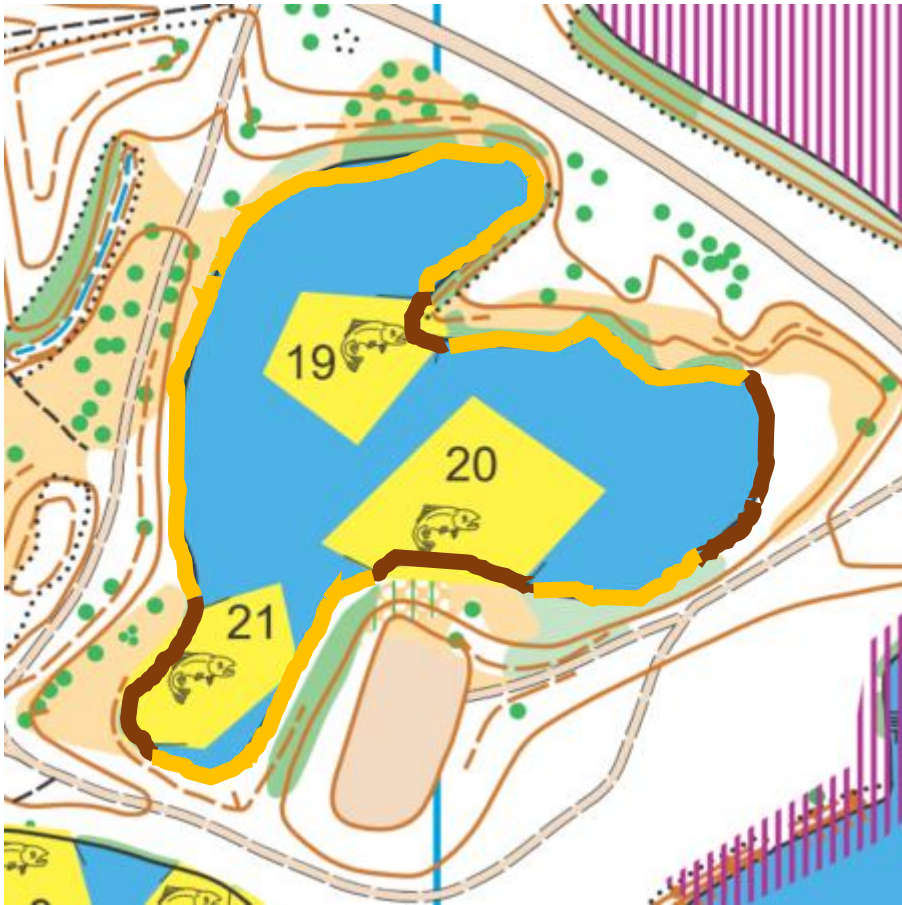

Légendes :

-  Zone de pêche aménagée
-  Zone de pêche sans aménagement
-  Zone de pêche autorisée hors saison (du 1^{er} octobre au 31 Mars)
-  Zone de pêche interdite toute l'année

Étang de la ferme :

Étang des Cayennes :

Etang des galets :

Float tube autorisé du 1er octobre au 31 janvier

Etang la Goujonnaise :

Float tube autorisé du 1er mai au 31 janvier

Etang de la folie :